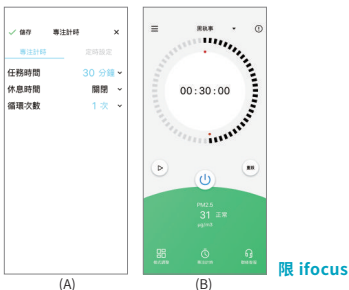

呼叫智慧管家 隱藏技能全面啟動

3. 任務傳達 零誤差反應力

【專注力計時】

讓您安心在規劃時間內，能高效專注處理事務，零時間差的貼心提醒。