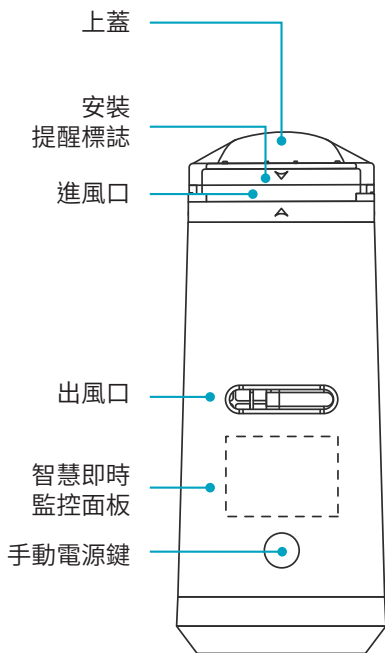

極簡設計外觀

可拆卸雙環濾芯