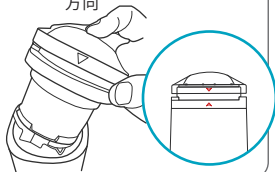

**Step6** 拆卸完成!

當進行下列清潔步驟時，請先關機並拔除電源

當進行下列清潔步驟時，請先關機並拔除電源

**Step1** 先放入雙環小內圈，以  
凹槽線方向朝內

**Step2** 再放入雙環大外圈，朝  
內扣住，提醒仍需用點  
力

**Step3** 濾芯扣環上有個小凹槽  
需對準卡榫三角形方向  
扣入

**Step4** 濾芯放回機身，並留意  
上下三角符號 需朝正面  
方向