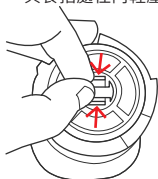

Step2 濾芯倒置擺放，將拇指與食指處往內輕壓卡榫