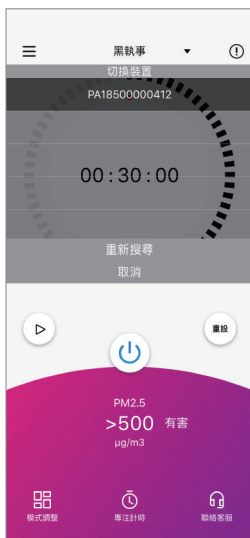

## 多位健康管家 同一時間如何切換監控

### 簡易切換輕鬆

如辦公空間有多台機器，您想切換監控機台，即時觀察空氣清淨狀況，只要按APP主畫面的管家名稱旁▼符號後，即會跳出「切換裝置」區塊。

提醒：健康管家無法同一時間服侍兩人，因此若原使用者的手機APP仍為暫存背景，則無法切換監控。