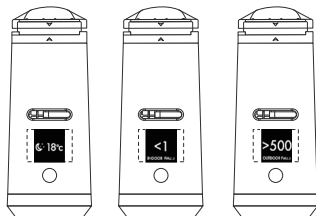

呼叫智慧管家 隱藏技能全面啟動

1. 善解人意 專屬貼身守護

【戶外天氣提醒】

可設定午休和下班時間，機身螢幕會於該指定時間自動顯示戶外天氣PM2.5狀況，讓您於外出前可預先 添加衣物、口罩