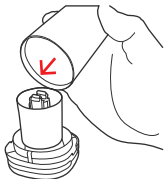

**Step6** 拆卸完成!

當進行下列清潔步驟時，請先關機並拔除電源

當進行下列清潔步驟時，請先關機並拔除電源

**Step1** 先放入雙環小內圈，以  
凹槽線方向朝內

**Step2** 再放入雙環大外圈，朝  
內扣住，提醒仍需用點  
力

**Step3** 濾芯扣環上有個小凹槽  
需對準卡榫三角形方向  
扣入

**Step4** 濾芯放回機身，並留意  
上下三角符號 需朝正面  
方向