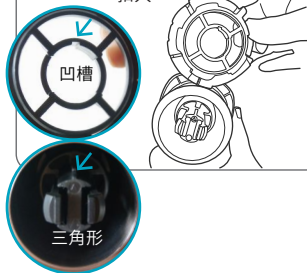

**Step6** 拆卸完成!

當進行下列清潔步驟時，請先關機並拔除電源

當進行下列清潔步驟時，請先關機並拔除電源

**Step1** 先放入雙環小內圈，以  
凹槽線方向朝內

**Step2** 再放入雙環大外圈，朝  
內扣住，提醒仍需用點  
力

**Step3** 濾芯扣環上有個小凹槽  
需對準卡榫三角形方向  
扣入

**Step4** 濾芯放回機身，並留意  
上下三角符號 需朝正面  
方向

## 1. 機身安裝

當上蓋未扣緊時，健康管家會即時貼心提醒