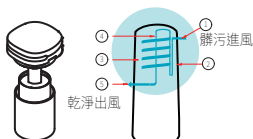

四大產品特性與效能

雙環核芯 極淨專利

「食品級304不鏽鋼」材質搭配「不藏垢可分離」設計，易拆解好清洗。

工研院螺旋電暈靜電專利，特殊集塵螺旋風道及雙環設計收集PM2.5，並搭配「直淨氣流防護」，打造真正的極淨防禦模式。

私人專屬 健康管家

嚴格把關過濾周圍有害物質與雜質，如：PM2.5、細菌、環境中異味(煙味／寵物)

智慧貼心溫和陪伴，完全依照您的日常生活作息，啟動個人防護模式，外出前即可同步監控室外的空氣品質狀況。